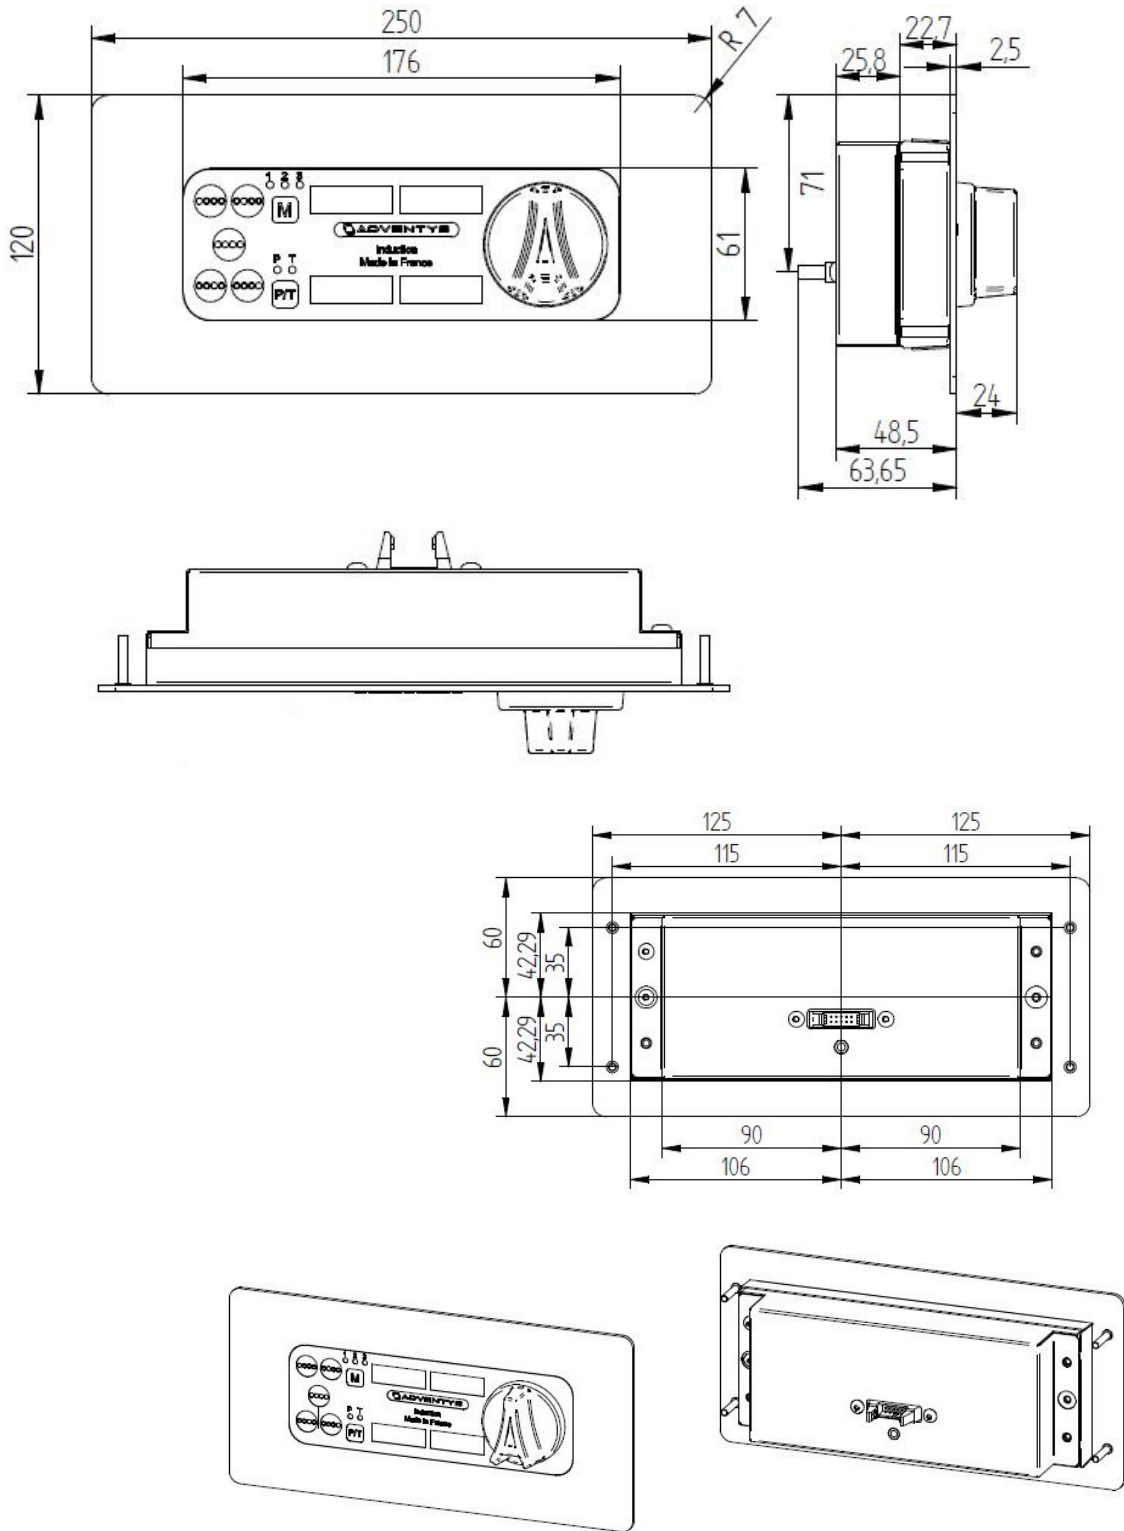

CARACTERISTIQUES TECHNIQUES

Matériaux	Carter inox et verre vitrocéramique.
Dimensions	360x360
Puissance	4000W
Commandes	Touches sensibles
Ampérage	6A
Fonctions	Afficheur 4 digits et codeur incrémental. Réglable en puissance (watts) ou en température (°C). 220 niveaux de réglages en température : de 30 à 250°C. 3 mémorisations de la zone de chauffe possible. Longueur câbles commandes : 1,5m (câbles sur-mesure en option).
Alimentation	Fonctionne entre 250 et 490V / 40 et 70Hz. Générateur pilotable par optimiseur d'énergie TERA WATT. Longueur câbles générateur : 1,5m (câbles sur-mesure en option). Compatible avec optimiseur d'énergie TERA WATT et SICOTRONIC.
Diamètre casserole	Minimum 6 cm
Normes	Conforme aux normes européennes en matière de sécurité des appareils électriques, CEM, Rohs et SGS.
Détails & Options	Générateur pilotable par optimiseur d'énergie TERA WATT. Longueur câbles générateur : 1,5m (câbles sur-mesure en option). Compatible avec optimiseur d'énergie TERA WATT et SICOTRONIC.

Dimensions commandes

Dimensions encastrement commandes 215 x 88 mm + 4 trous R7mm

ADVENTYS
 Route de Pagny - 21250 Seurre - France
 www.adventys.com
 contact@adventys.com
 T: 03.80.20.46.15

Note importante
 Adventys se réserve le droit de modifier les caractéristiques sans préavis.