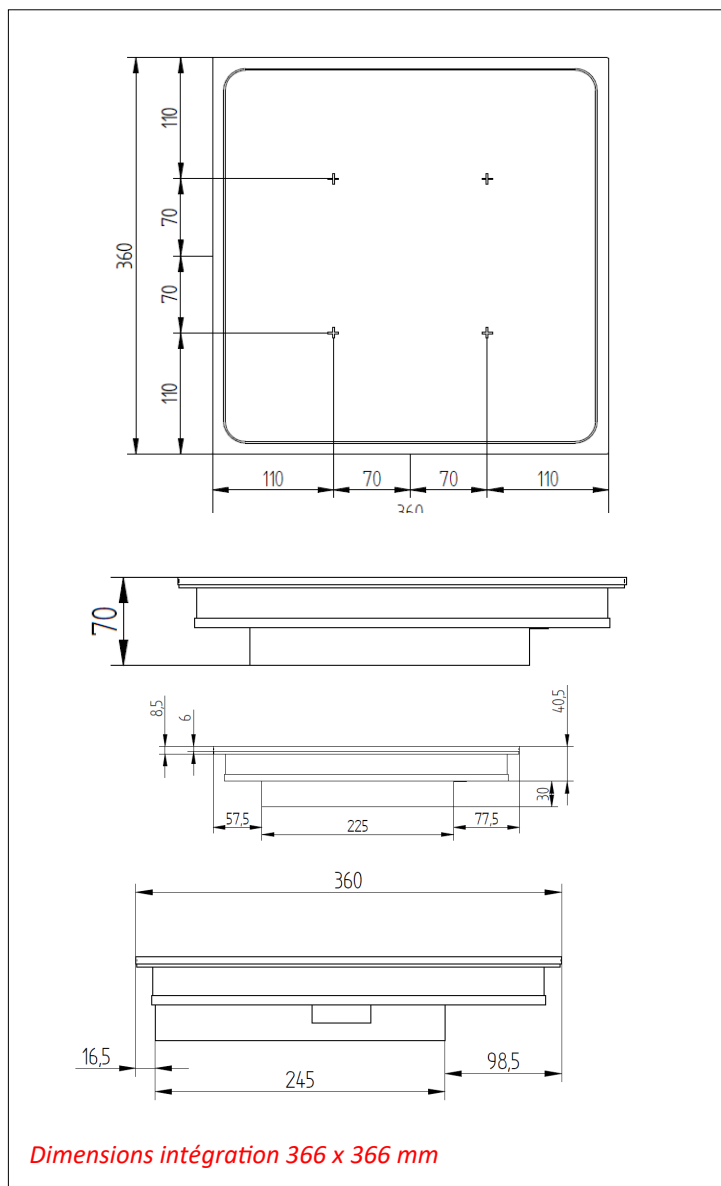

CARACTERISTIQUES TECHNIQUES

Matériaux	Carter inox et verre vitrocéramique.
Dimensions	360x360
Puissance	4000W
Commandes	Touches sensibles
Ampérage	6A
Fonctions	Afficheur 4 digits et codeur incrémental. Réglable en puissance (watts) ou en température (°C). 220 niveaux de réglages en température : de 30 à 250°C. 3 mémorisations de la zone de chauffe possible. Longueur câbles commandes : 1,5m (câbles sur-mesure en option).
Alimentation	Fonctionne entre 250 et 490V / 40 et 70Hz. Générateur pilotable par optimiseur d'énergie TERA WATT. Longueur câbles générateur : 1,5m (câbles sur-mesure en option). Compatible avec optimiseur d'énergie TERA WATT et SICOTRONIC.
Diamètre casserole	Minimum 6 cm
Normes	Conforme aux normes européennes en matière de sécurité des appareils électriques, CEM, Rohs et SGS.
Détails & Options	Générateur pilotable par optimiseur d'énergie TERA WATT. Longueur câbles générateur : 1,5m (câbles sur-mesure en option). Compatible avec optimiseur d'énergie TERA WATT et SICOTRONIC.

Dimensions commandes

Dimensions encastrement commandes 215 x 88 mm + 4 trous R7mm

ADVENTYS
 Route de Pagny - 21250 Seurre - France
 www.adventys.com
 contact@adventys.com
 T: 03.80.20.46.15

Note importante
 Adventys se réserve le droit de modifier les caractéristiques sans préavis.