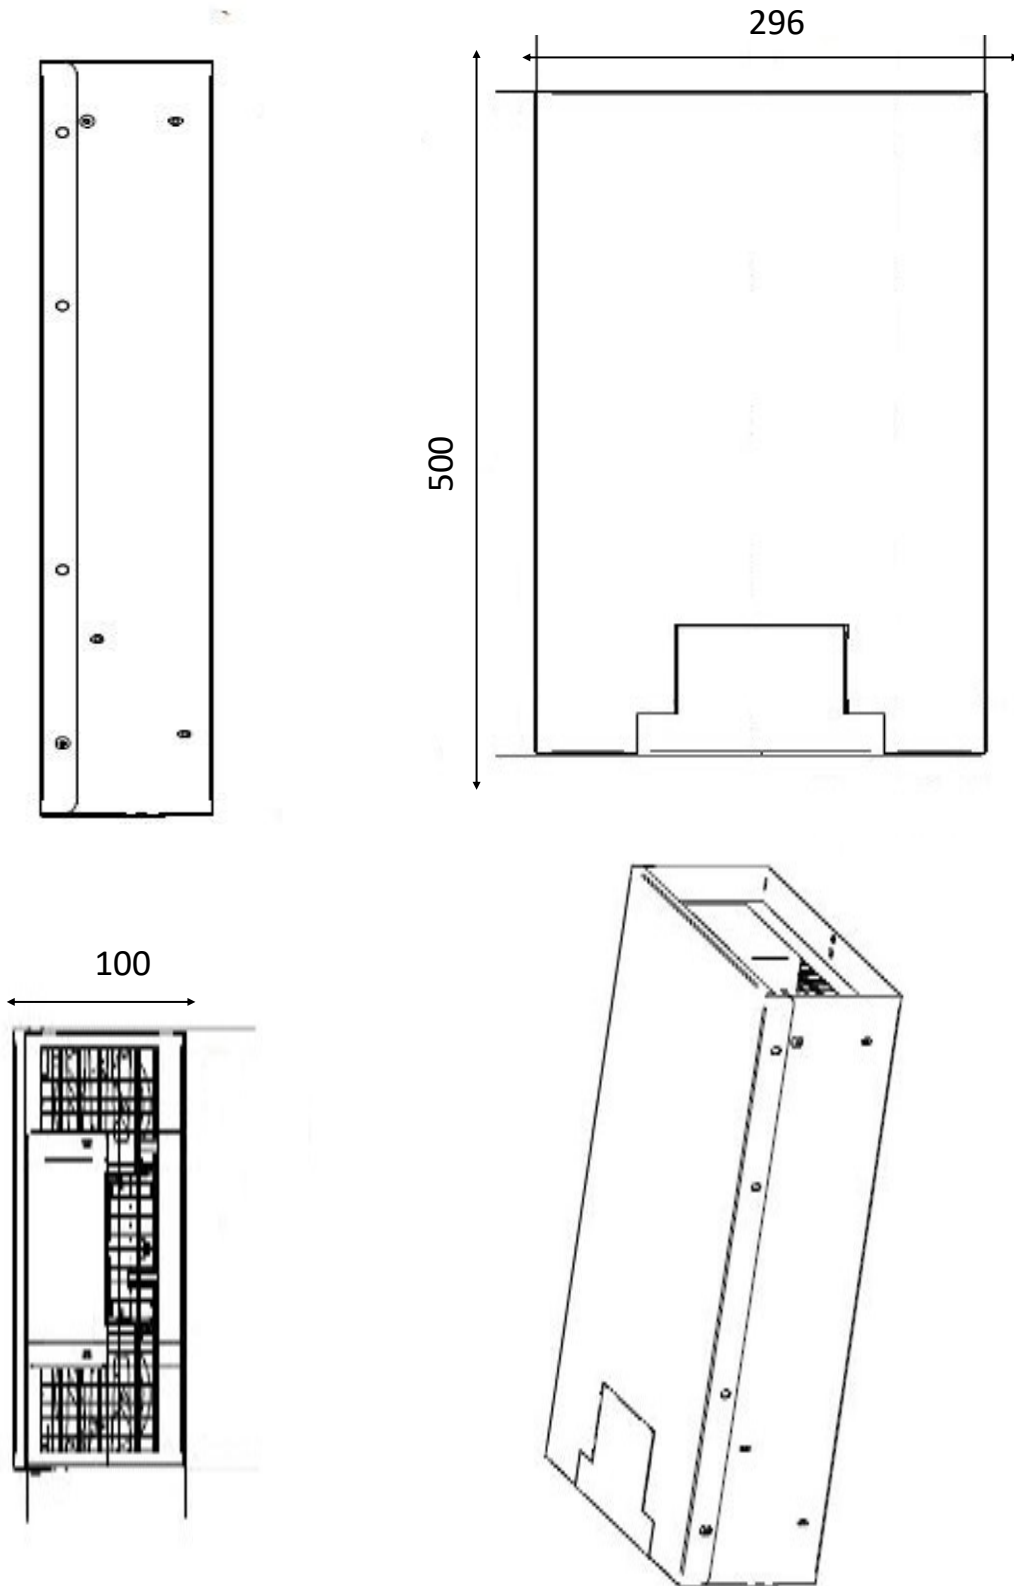

Dimensions générateur

ADVENTYS
Route de Pagny - 21250 Seurre - France
www.adventys.com
contact@adventys.com
T: 03.80.20.46.15

Note importante
Adventys se réserve le droit de modifier les caractéristiques sans préavis.